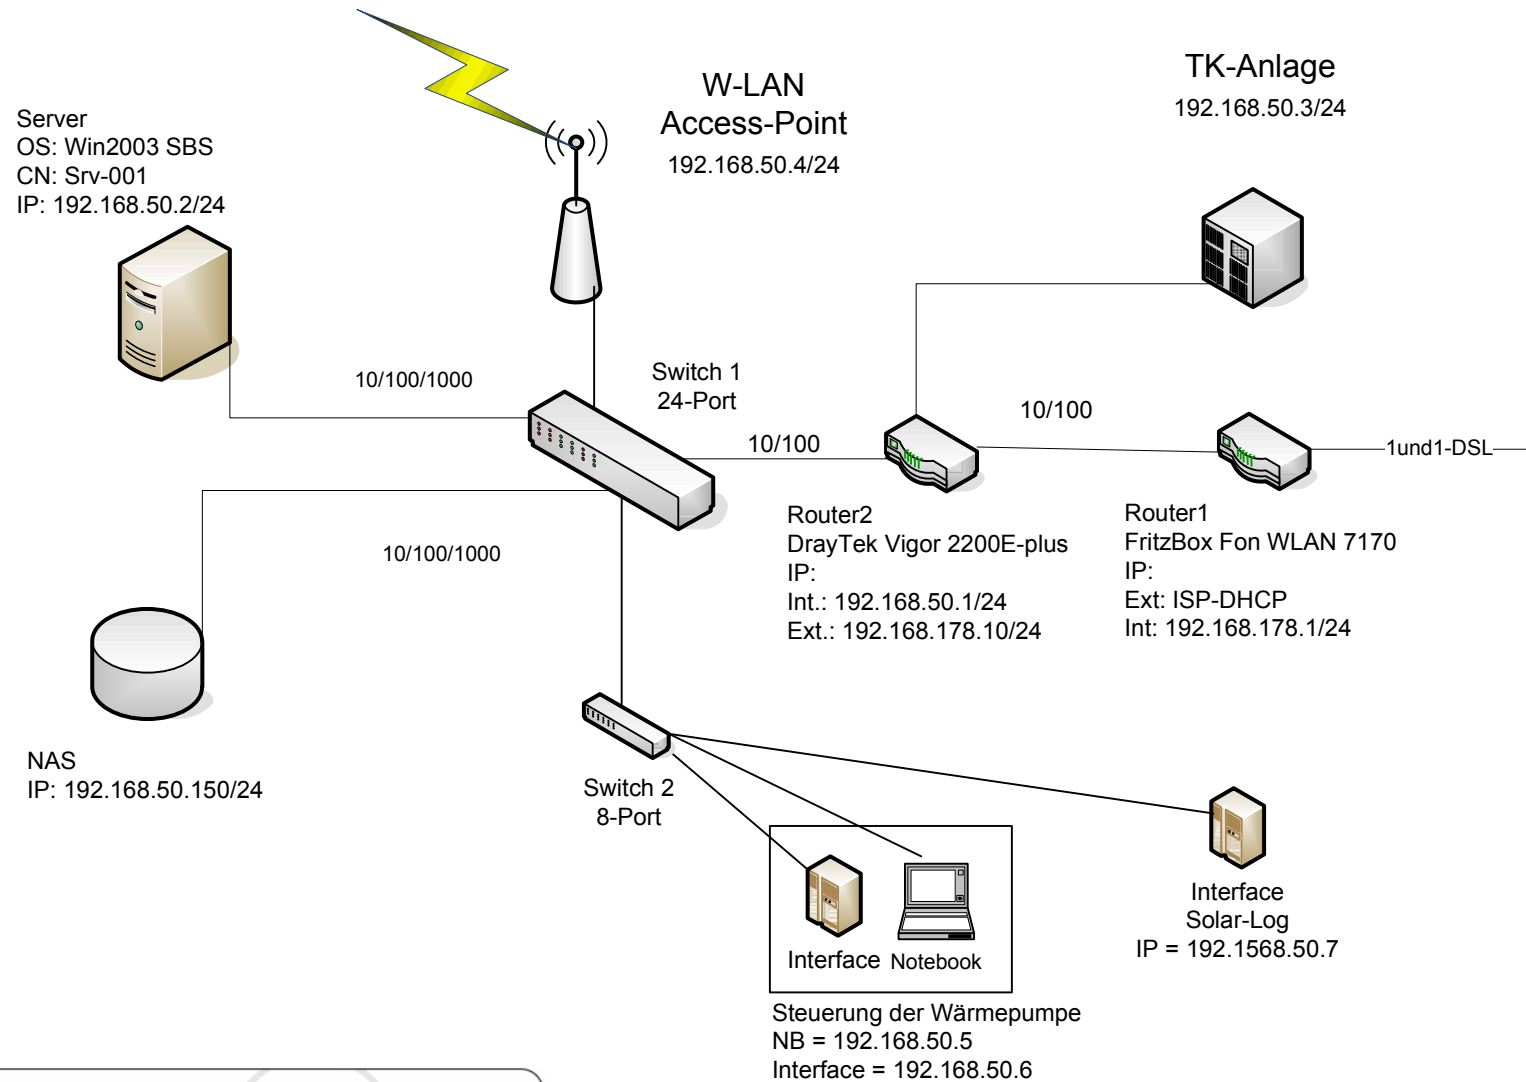

Dokumentation EDV / Netzwerk – Kunde / Verkabelung