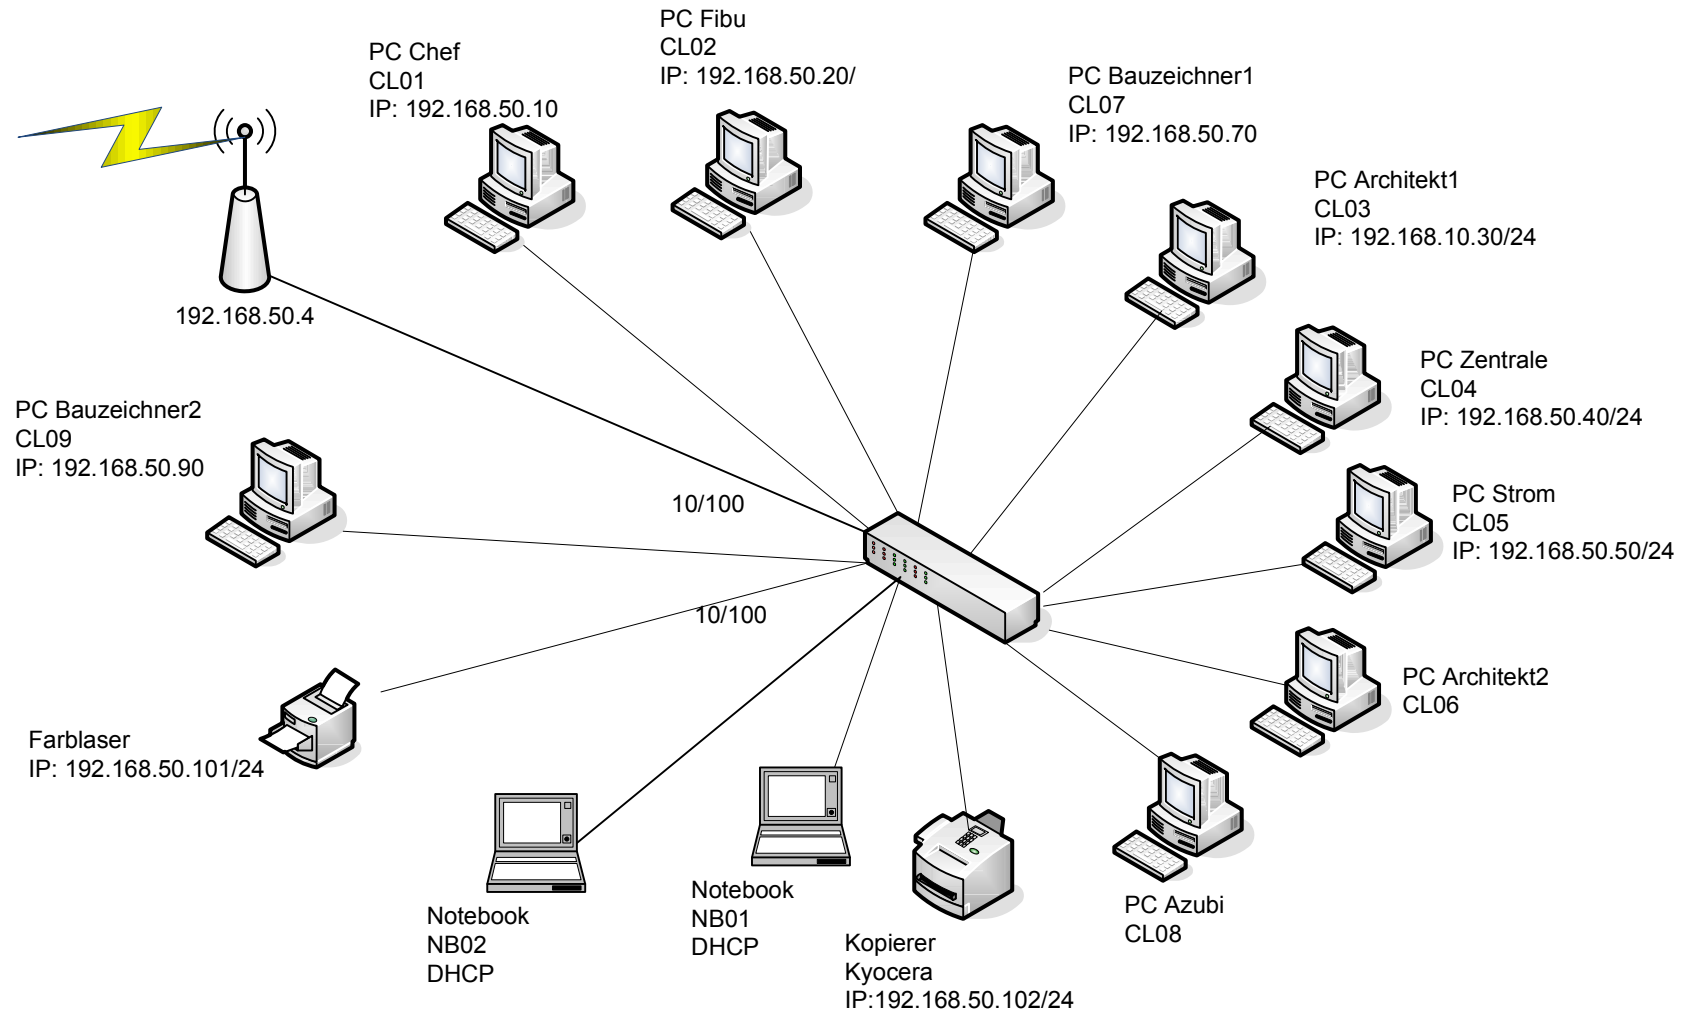

Dokumentation EDV / Netzwerk – Kunde / Verkabelung

EDV-Dienstleistungen
für den Mittelstand

- ▸ Beratung
- ▸ Konzeption
- ▸ Organisation
- ▸ Umsetzung
- ▸ Betreuung

Postfach 2415
D-56514 Neuwied

Tel. (02631) 954 96 77
www.monzen-edv.de

06.09.2010, mz