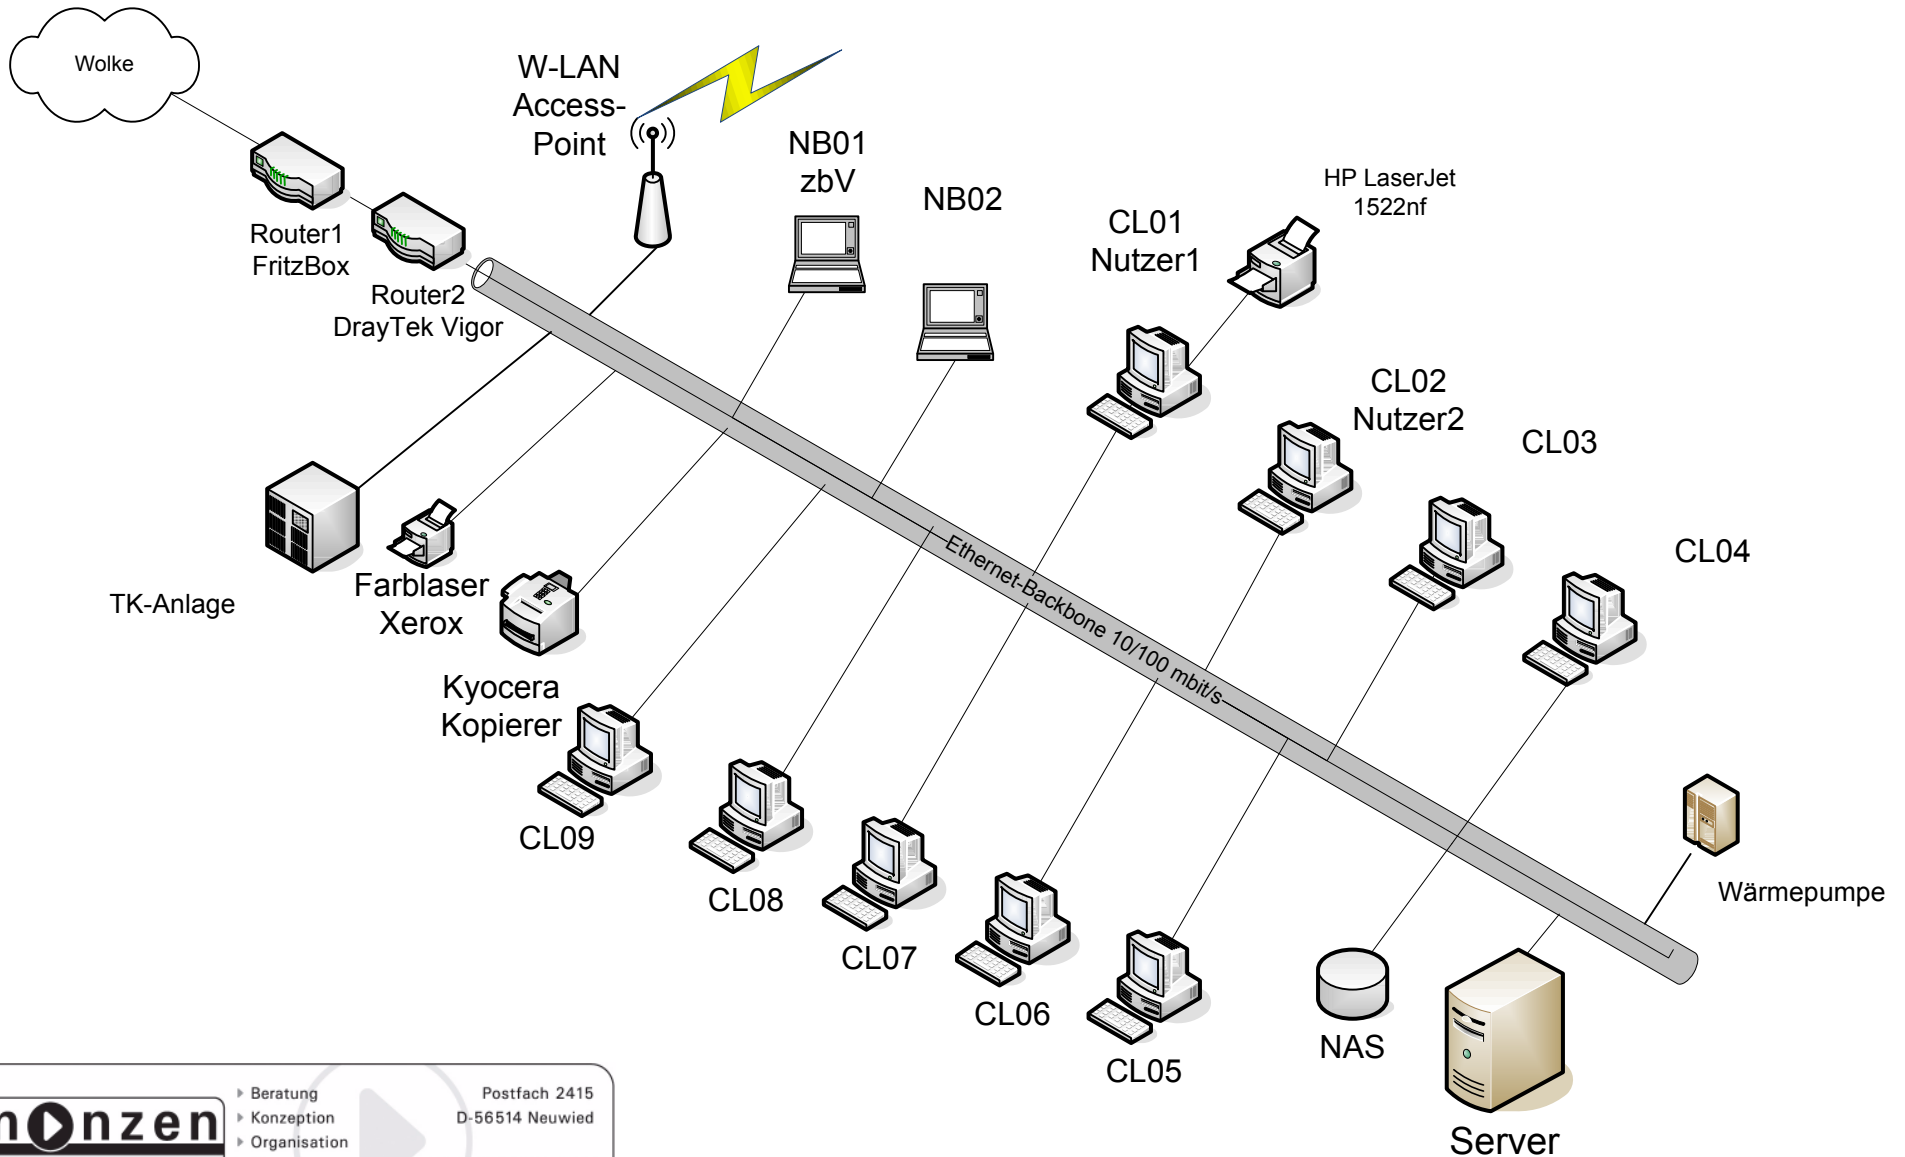

Dokumentation EDV / Netzwerk – Kunde / Übersicht

Name, Anschrift, Kontaktdaten

EDV-Dienstleistungen
für den Mittelstand

- ▸ Beratung
- ▸ Konzeption
- ▸ Organisation
- ▸ Umsetzung
- ▸ Betreuung

Postfach 2415
D-56514 Neuwied

Tel. (02631) 954 96 77
www.monzen-edv.de

22.09.2010, Mz